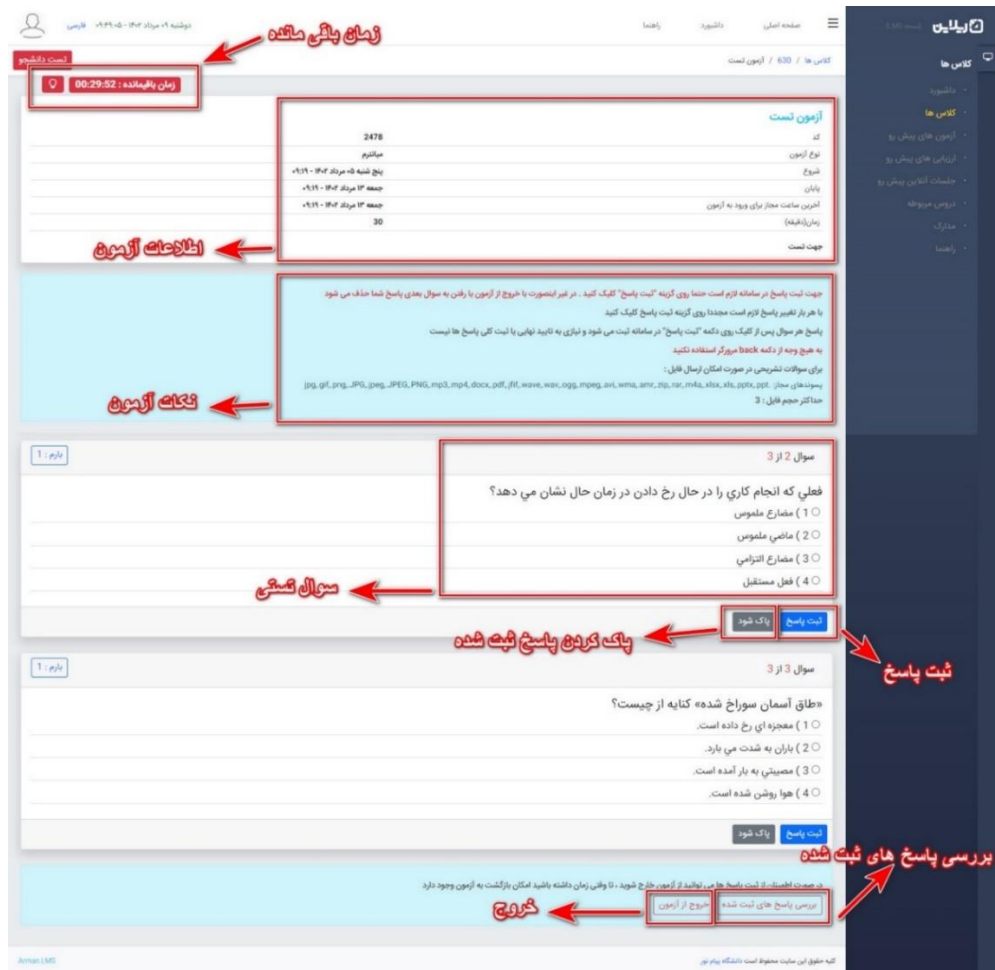

**نکته:** بعد از ورود به سامانه با چک کردن پروفایل (کلیک روی نام و نام خانوادگی یا آدمک در سمت چپ بالای صفحه) از اینکه در کنترل پنل خود هستید اطمینان حاصل نمایید.

۲. بعد از ورود به پنل کاربری خود در داشبورد روی **آزمون های پیش رو** کلیک کنید (شما همچنین می توانید از بخش کلاس ها، روی ورود به کلاس مدنظر خود کلیک نموده و از بخش آزمون های کلاس، در زمان شروع آزمون، روی ورود به آزمون کلیک نمایید).

۳. دقیقاً همزمان با فرارسیدن ساعت آزمون، لینک **ورود به آزمون** روبروی آن برای شما نمایش داده خواهد شد. **نکته:** در صورتی که قبل از شروع آزمون در سامانه حاضر بودید، حتماً با فرارسیدن زمان شروع آزمون، صفحه سامانه را رفرش نمایید تا لینک ورود به آزمون را مشاهده کنید.

۴. بعد از ورود به آزمون در قسمت بالا اطلاعات کلی آزمون را مشاهده خواهید کرد و در پایین صفحه سوالات برای شما نمایش داده خواهند شد. با دقت به سوالات پاسخ داده و **پس از پاسخ به هر سوال حتما روی دکمه ثبت پاسخ همان سوال کلیک کنید.** در زمان پاسخ دهی به سوالات حتما به نکات زیر توجه نمایید: